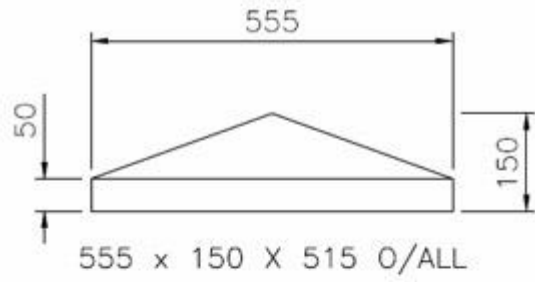

RBA026

RBA027

RBA028

RBA030

RBA031

RBA032

530 x 90 X 530 O/ALL

RBA074

500 x 125 X 500 O/ALL

RBA075

407 x 150 X 407 O/ALL

RBA076

405 x 90 X 520 O/ALL

RBA077

295 x 90 X 295 O/ALL

RBA078

460 x 90 X 350 O/ALL

RBA079

710 x 110 x 710 O/ALL

RBA095

670 x 168 x 670 O/ALL

RBA096

PIER STRING BLOCK
605 x 40 X 605 O/ALL

RBA0141