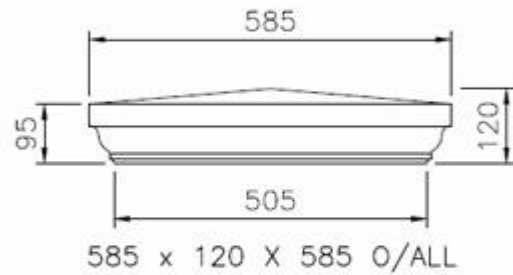

460 x 90 X 350 O/ALL

RBA079

710 x 110 x 710 O/ALL

RBA095

670 x 168 x 670 O/ALL

RBA096

PIER STRING BLOCK
605 x 40 X 605 O/ALL

RBA0141

585 x 120 X 585 O/ALL

RBA0148

533 x 142 x 533 O/ALL

RBA0169

525 x 200 X 525 O/ALL

RBA0174