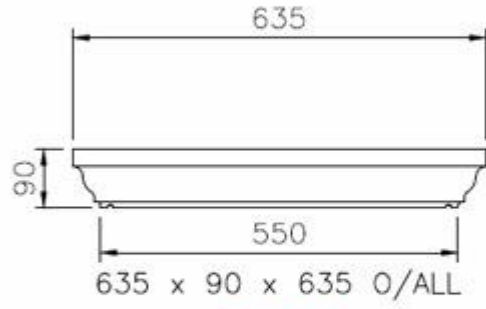

RBA026

RBA027

RBA028

RBA030

RBA031

RBA032

530 x 90 X 530 O/ALL

RBA074

500 x 125 X 500 O/ALL

RBA075

407 x 150 X 407 O/ALL

RBA076

405 x 90 X 520 O/ALL

RBA077

295 x 90 X 295 O/ALL

RBA078

460 x 90 X 350 O/ALL

RBA079

710 x 110 x 710 O/ALL

RBA095

670 x 168 x 670 O/ALL

RBA096

PIER STRING BLOCK
605 x 40 X 605 O/ALL

RBA0141

585 x 120 X 585 O/ALL

RBA0148

533 x 142 x 533 O/ALL

RBA0169

525 x 200 X 525 O/ALL

RBA0174